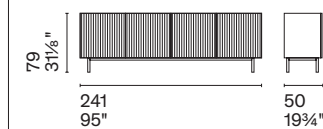

Stripes

CS6214-1

CS6214-2

CS6214-3

Stripes
MadisonCredenza /Sideboard
Tappeto /RugCS6214-3 P29B / P15 / 1C-P29L
CS7266

CS6214-1

TOP
CS6220-180 MTO
 Top ceramica opzionale da 180 cm
 / Optional ceramic top 180 cm / 71 1/8"

CS6214-2

TOP
CS6220-240 MTO
 Top ceramica opzionale da 240 cm
 / Optional ceramic top 240 cm / 95"

CS6214-3

TOP
CS6220-180 MTO
 Top ceramica opzionale da 180 cm
 / Optional ceramic top 180 cm / 71 1/8"

Nota Per le combinazioni disponibili consultare il listino prezzi. / **Note** Please check all available combinations in the price list.