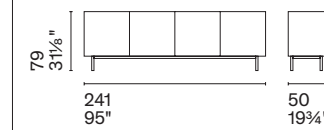

Sinuosa

CS6216-1

CS6216-2

CS6216-3

Sinuosa
OmbraCredenza /Sideboard
Tappeto /RugCS6216-3 P29B / P29B / 1B-P29L
CS7281

CS6216-1

TOP
CS6220-180 MTO
 Top ceramica opzionale da 180 cm
 / Optional ceramic top 180 cm / 71 3/8"

CS6216-2

TOP
CS6220-240 MTO
 Top ceramica opzionale da 240 cm
 / Optional ceramic top 240 cm / 95"

CS6216-3

TOP
CS6220-180 MTO
 Top ceramica opzionale da 180 cm
 / Optional ceramic top 180 cm / 71 3/8"

Nota Per le combinazioni disponibili consultare il listino prezzi. / **Note** Please check all available combinations in the price list.