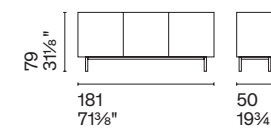

Crystal
Madison

Credenza /Sideboard
Tappeto /Rug

CS6212-2 GTB / P29L / 1C-P29L
CS7266

CS6212-1

LIGHT
CS6221-L1
Illuminazione interna per mobile
Crystal a 3 ante /Internal light
for Crystal 3-door sideboard