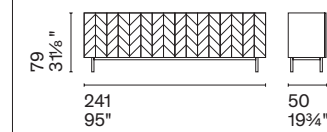

Intarsi

Credenza / Sideboard

CS6210-2 P67W / P29L / 1D-P29L

CS6210-1

TOP
CS6220-180 MTO
 Top ceramica opzionale da 180 cm
 / Optional ceramic top 180 cm / 71 3/8"

CS6210-2

TOP
CS6220-240 MTO
 Top ceramica opzionale da 240 cm
 / Optional ceramic top 240 cm / 95"