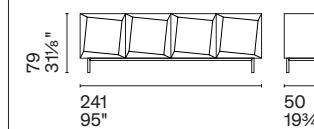

Alterego

CS6215-1

CS6215-2

Alterego Credenza /Sideboard CS6215-2 P46M / P46M / 1C-P46M
 Alterego Top /Top CS6220-240 MTO P35C
 Bean Tappeto /Rug CS7279

CS6215-1

TOP
CS6220-180 MTO
 Top ceramica opzionale da 180 cm
 / Optional ceramic top 180 cm / 71 1/8"

CS6215-2

TOP
CS6220-240 MTO
 Top ceramica opzionale da 240 cm
 / Optional ceramic top 240 cm / 95"

Nota Per le combinazioni disponibili consultare il listino prezzi. / **Note** Please check all available combinations in the price list.