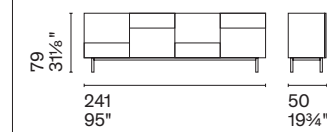

Intarsi

Credenza / Sideboard

CS6210-2 P67W / P29L / 1D-P29L

CS6210-1

TOP
CS6220-180 MTO
 Top ceramica opzionale da 180 cm
 / Optional ceramic top 180 cm / 71 3/8"

CS6210-2

TOP
CS6220-240 MTO
 Top ceramica opzionale da 240 cm
 / Optional ceramic top 240 cm / 95"