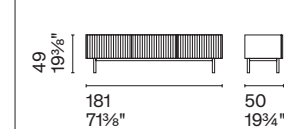

Stripes

CS6214-1

CS6214-2

CS6214-3

Stripes
MadisonCredenza /Sideboard
Tappeto /RugCS6214-3 P29B / P15 / 1C-P29L
CS7266

CS6214-1

TOP
CS6220-180 MTO
 Top ceramica opzionale da 180 cm
 / Optional ceramic top 180 cm / 71 1/8"

CS6214-2

TOP
CS6220-240 MTO
 Top ceramica opzionale da 240 cm
 / Optional ceramic top 240 cm / 95"

CS6214-3

TOP
CS6220-180 MTO
 Top ceramica opzionale da 180 cm
 / Optional ceramic top 180 cm / 71 1/8"

Nota Per le combinazioni disponibili consultare il listino prezzi. / **Note** Please check all available combinations in the price list.