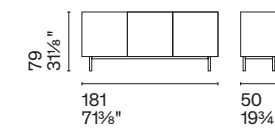

Sinuosa

CS6216-1

CS6216-2

CS6216-3

Sinuosa
OmbraCredenza /Sideboard
Tappeto /RugCS6216-3 P29B / P29B / 1B-P29L
CS7281

CS6216-1

TOP
CS6220-180 MTO
 Top ceramica opzionale da 180 cm
 / Optional ceramic top 180 cm / 71 3/8"

CS6216-2

TOP
CS6220-240 MTO
 Top ceramica opzionale da 240 cm
 / Optional ceramic top 240 cm / 95"

CS6216-3

TOP
CS6220-180 MTO
 Top ceramica opzionale da 180 cm
 / Optional ceramic top 180 cm / 71 3/8"

Nota Per le combinazioni disponibili consultare il listino prezzi. / **Note** Please check all available combinations in the price list.