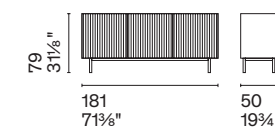

Stripes

CS6214-1

CS6214-2

CS6214-3

Stripes
MadisonCredenza /Sideboard
Tappeto /RugCS6214-3 P29B / P15 / 1C-P29L
CS7266

CS6214-1

TOP
CS6220-180 MTO
 Top ceramica opzionale da 180 cm
 / Optional ceramic top 180 cm / 71 1/8"

CS6214-2

TOP
CS6220-240 MTO
 Top ceramica opzionale da 240 cm
 / Optional ceramic top 240 cm / 95"

CS6214-3

TOP
CS6220-180 MTO
 Top ceramica opzionale da 180 cm
 / Optional ceramic top 180 cm / 71 1/8"

Nota Per le combinazioni disponibili consultare il listino prezzi. / **Note** Please check all available combinations in the price list.