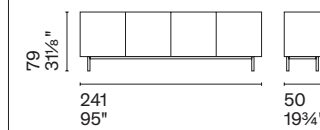

CS6212-2

LIGHT
CS6221-L2
Illuminazione interna per mobile
Crystal a 4 ante /Internal light
for Crystal 4-door sideboard

Nota Per le combinazioni disponibili consultare il listino prezzi. /**Note** Please check all available combinations in the price list.