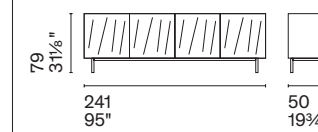

Ritratti

CS6213-1

CS6213-2

Ritratti

Credenza /Sideboard
CS6213-2 GMB / P29L / 1D-P29L

CS6213-1

TOP
CS6220-180 MTO
Top ceramica opzionale da 180 cm
/ Optional ceramic top 180 cm / 71 3/8"

CS6213-2

TOP
CS6220-240 MTO
Top ceramica opzionale da 240 cm
/ Optional ceramic top 240 cm / 95"

Nota Per le combinazioni disponibili consultare il listino prezzi. / **Note** Please check all available combinations in the price list.