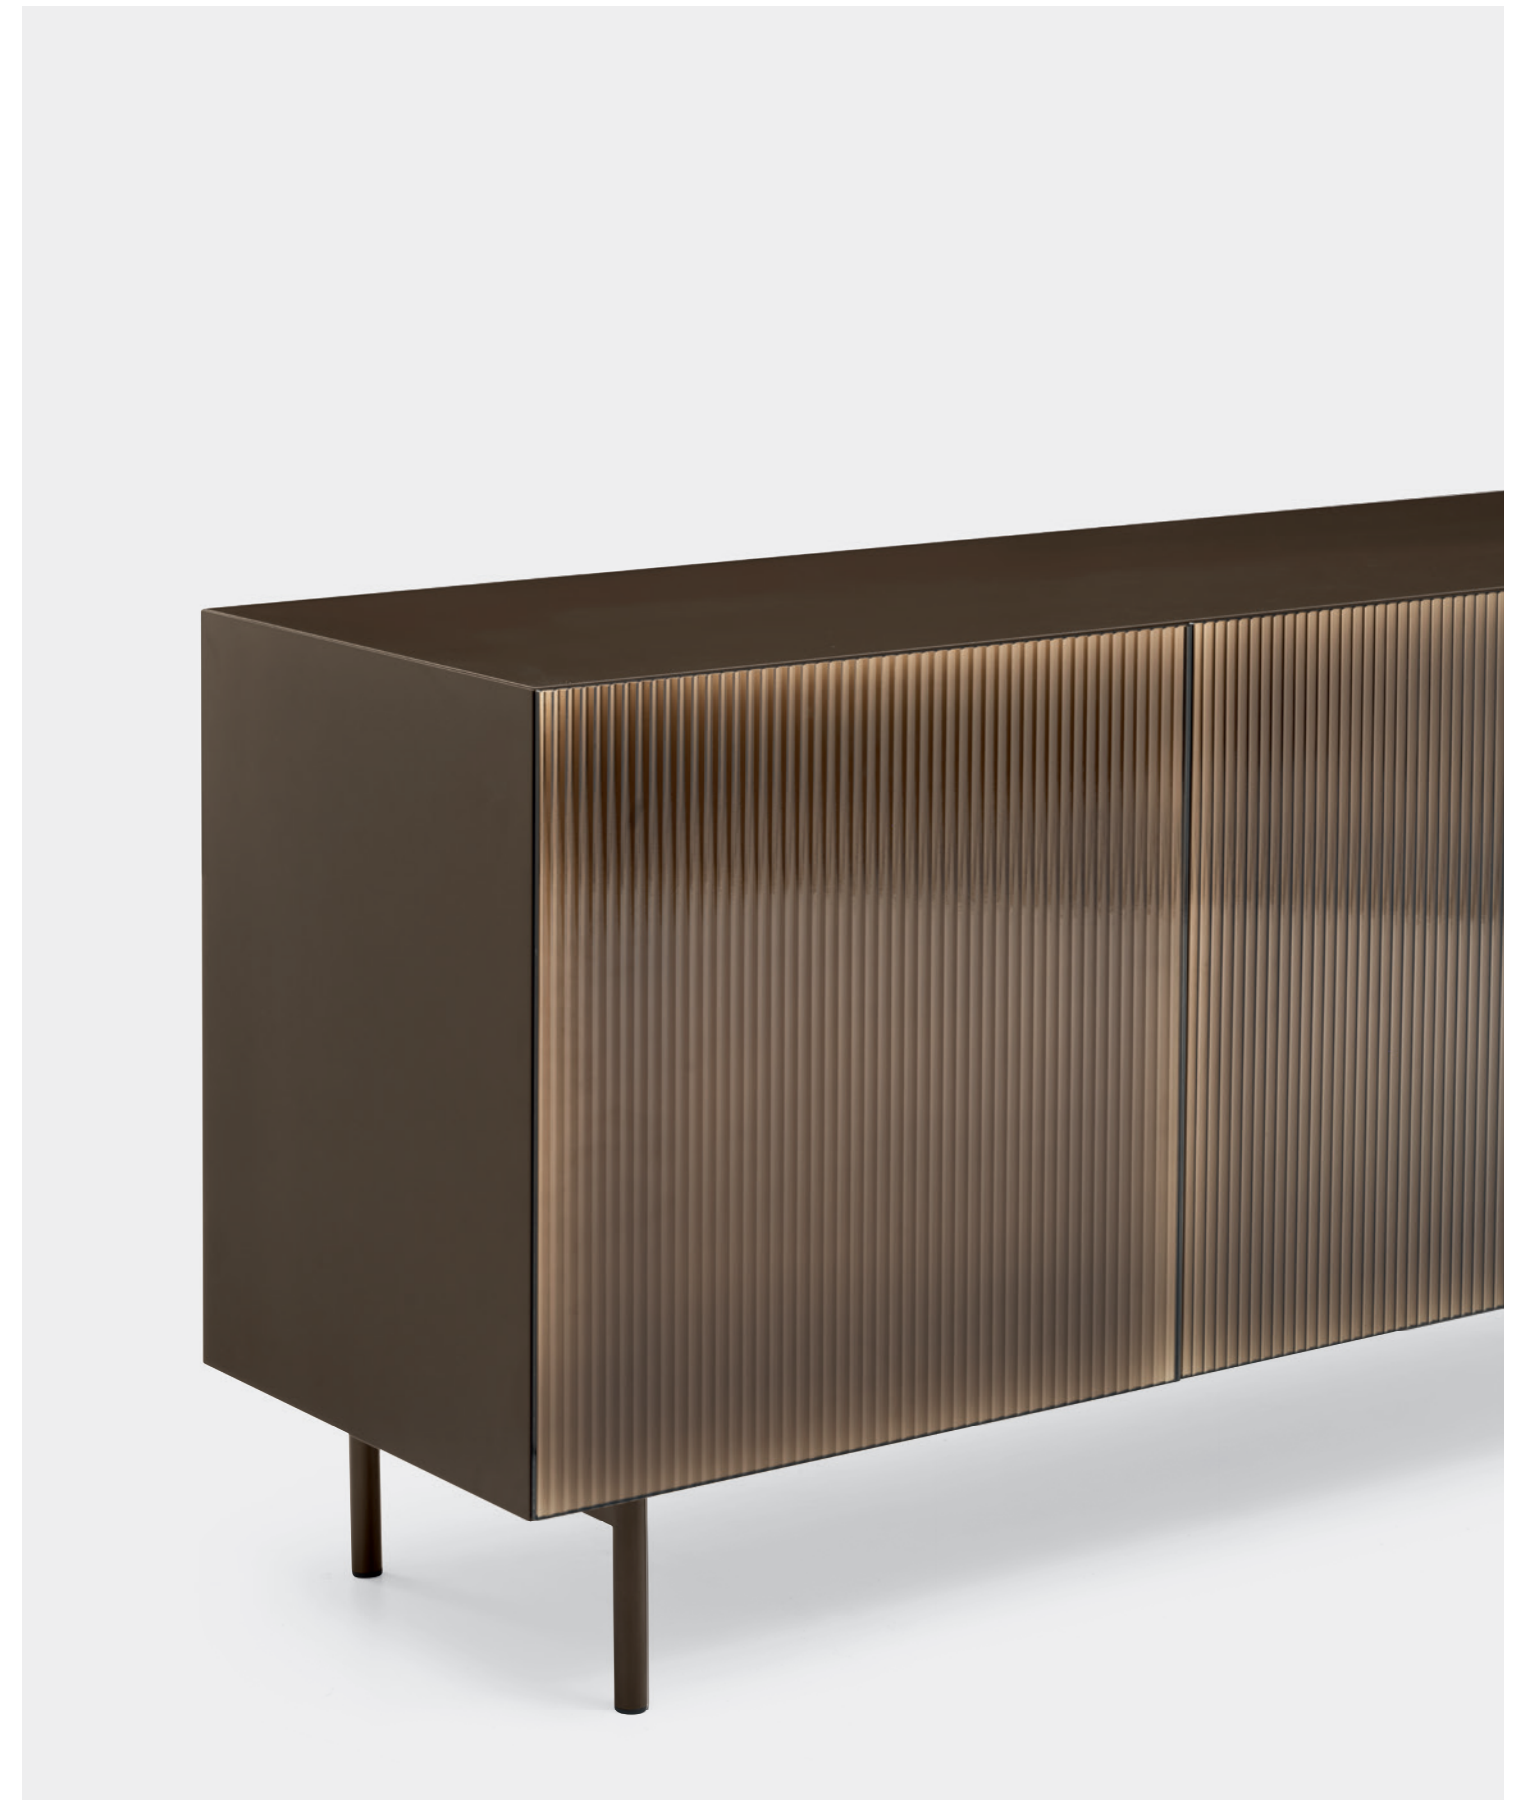

Nell'anta Vertical il motivo cannettato è riletto in due varianti di finitura. Il vetro, classico ed elegante, reinterpreta la credenza tradizionale con un tocco contemporaneo. Il legno, caldo e sofisticato, eleva la materia, portando nel living una nuova dimensione tattile.

The Vertical door features a fluted motif in two finish options. The glass, traditional and elegant, revisits the classic sideboard with a contemporary twist. The wood, warm and sophisticated, enhances the material, bringing a new tactile dimension to the living space.

Vertical

CS6211-1

CS6211-2

CS6211-3

Vertical
Holly Fab
Vanity
Bean

Credenza /Sideboard
Poltrona /Lounge chair
Specchio /Mirror
Tappeto /Rug

CS6211-2 P1GW / P46M / 1E-P1GW
CS3463 P12 / SVY-L18
CS5111-M GMB / P46M
CS7279

Lake è una collezione di madie che si distingue per le linee morbide e curve. La forma ovale è enfatizzata dal top incassato e leggermente ridotto rispetto al perimetro, che crea uno spazio utile all'apertura di porte e cassetti. Rifinita da ogni lato e priva di spigoli, la madia è ideale da posizionare in qualsiasi punto della zona giorno.