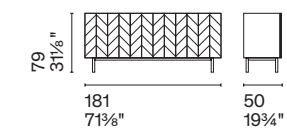

Intarsi

Credenza / Sideboard

CS6210-2 P67W / P29L / 1D-P29L

CS6210-1

TOP
CS6220-180 MTO
 Top ceramica opzionale da 180 cm
 / Optional ceramic top 180 cm / 71 3/8"

CS6210-2

TOP
CS6220-240 MTO
 Top ceramica opzionale da 240 cm
 / Optional ceramic top 240 cm / 95"