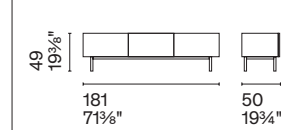

Sinuosa

CS6216-1

CS6216-2

CS6216-3

Sinuosa
OmbraCredenza /Sideboard
Tappeto /RugCS6216-3 P29B / P29B / 1B-P29L
CS7281

CS6216-1

TOP
CS6220-180 MTO
 Top ceramica opzionale da 180 cm
 / Optional ceramic top 180 cm / 71 3/8"

CS6216-2

TOP
CS6220-240 MTO
 Top ceramica opzionale da 240 cm
 / Optional ceramic top 240 cm / 95"

CS6216-3

TOP
CS6220-180 MTO
 Top ceramica opzionale da 180 cm
 / Optional ceramic top 180 cm / 71 3/8"

Nota Per le combinazioni disponibili consultare il listino prezzi. / **Note** Please check all available combinations in the price list.