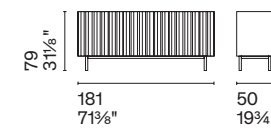

Vertical
VerticalCredenza /Sideboard
Top /TopCS6211-2 P15L / P15 / 1A-P15
CS6220-240 MTO P18C

CS6211-1

TOP
CS6220-180 MTO
Top ceramica opzionale da 180 cm
/ Optional ceramic top 180 cm / 71 3/8"

CS6211-2