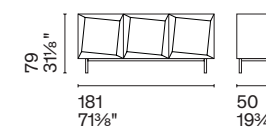

Alterego

CS6215-1

CS6215-2

Alterego Credenza /Sideboard CS6215-2 P46M / P46M / 1C-P46M
 Alterego Top /Top CS6220-240 MTO P35C
 Bean Tappeto /Rug CS7279

CS6215-1

TOP
CS6220-180 MTO
 Top ceramica opzionale da 180 cm
 / Optional ceramic top 180 cm / 71 1/8"

CS6215-2

TOP
CS6220-240 MTO
 Top ceramica opzionale da 240 cm
 / Optional ceramic top 240 cm / 95"

Nota Per le combinazioni disponibili consultare il listino prezzi. / **Note** Please check all available combinations in the price list.