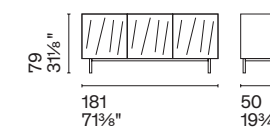

Ritratti

CS6213-1

CS6213-2

Ritratti

Credenza /Sideboard
CS6213-2 GMB / P29L / 1D-P29L

CS6213-1

TOP
CS6220-180 MTO
Top ceramica opzionale da 180 cm
/ Optional ceramic top 180 cm / 71 3/8"

CS6213-2

TOP
CS6220-240 MTO
Top ceramica opzionale da 240 cm
/ Optional ceramic top 240 cm / 95"

Nota Per le combinazioni disponibili consultare il listino prezzi. / **Note** Please check all available combinations in the price list.