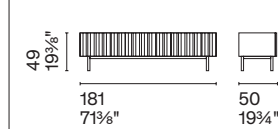

Vertical
VerticalCredenza /Sideboard
Top /TopCS6211-2 P15L / P15 / 1A-P15
CS6220-240 MTO P18C

CS6211-1

TOP
CS6220-180 MTO
Top ceramica opzionale da 180 cm
/ Optional ceramic top 180 cm / 71 3/8"

CS6211-2

TOP
CS6220-240 MTO
Top ceramica opzionale da 240 cm
/ Optional ceramic top 240 cm / 95"

CS6211-3

TOP
CS6220-180 MTO
Top ceramica opzionale da 180 cm
/ Optional ceramic top 180 cm / 71 3/8"

Nota Per le combinazioni disponibili consultare il listino prezzi. / **Note** Please check all available combinations in the price list.