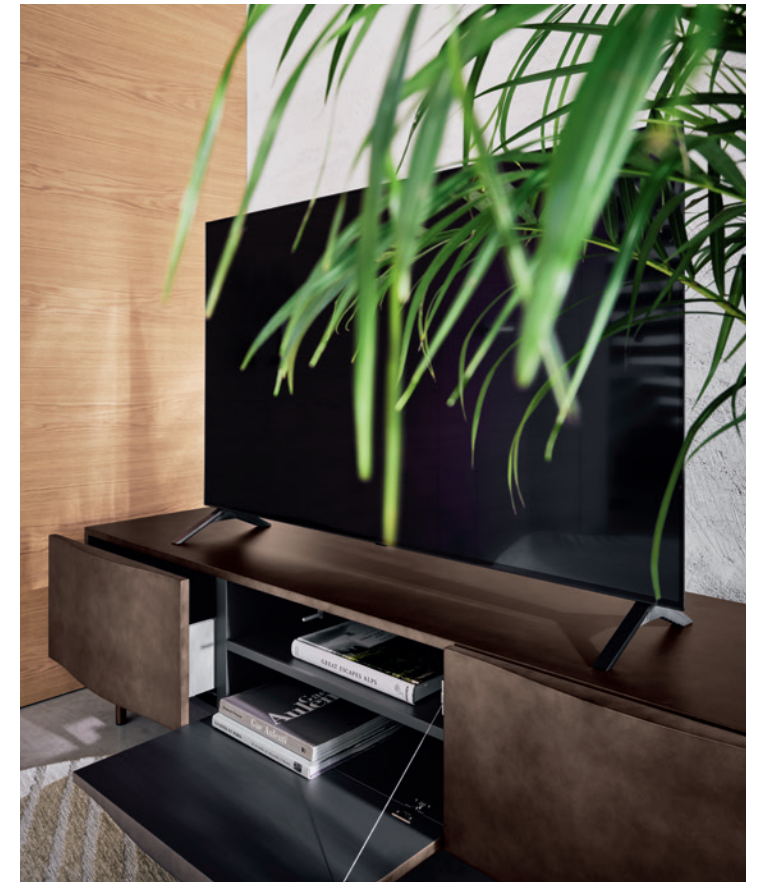

Sinuosa

CS6216-1

CS6216-2

CS6216-3

Sinuosa
OmbraCredenza /Sideboard
Tappeto /RugCS6216-3 P29B / P29B / 1B-P29L
CS7281

CS6216-1

TOP
CS6220-180 MTO
 Top ceramica opzionale da 180 cm
 / Optional ceramic top 180 cm / 71 3/8"