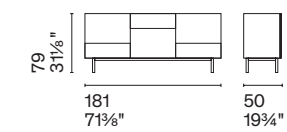

Intarsi

Credenza / Sideboard

CS6210-2 P67W / P29L / 1D-P29L

CS6210-1

TOP
CS6220-180 MTO
 Top ceramica opzionale da 180 cm
 / Optional ceramic top 180 cm / 71 3/8"

CS6210-2

TOP
CS6220-240 MTO
 Top ceramica opzionale da 240 cm
 / Optional ceramic top 240 cm / 95"